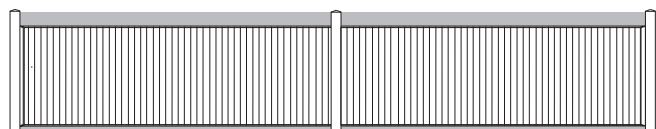

Ces modèles ne peuvent en aucun cas servir de garde-corps ou de clôture de piscine.

Ces clôtures sont livrées débitées et non assemblées.

Plein vertical

Planches PVC de 300mm assemblées.

Rainurage : 60mm.

Plein horizontal

Planches PVC de 300mm assemblées.

Rainurage 60mm.

Barreaux verticaux

Lisses PVC de 120mm verticales.

Ecart entre barreaux de 50 à 80mm.

Barreaux horizontaux

Lisses PVC de 120mm horizontales

Ecart minimum entre lisses : 30mm

Brise-vue horizontal

Planches PVC brise-vue 135mm

Platine 40 x 40 x 400

Lame plate 135x30

Mixte plein et barreaux horizontaux

Planches PVC de 300mm assemblées et barreaux horizontaux de 120mm.

Infos poteaux PVC : Ecart maxi de 1500 mm.

Poteaux 90 x 90

Hauteur inf. ou égale à 1200 : platines acier fournies

Hauteur sup à 1200 : platines NON fournies

Couleur **BLANCHE** uniquement

modèle VEYRAC

Remplissage plein vertical
Lisses de 300mm
Rainurage : 60mm