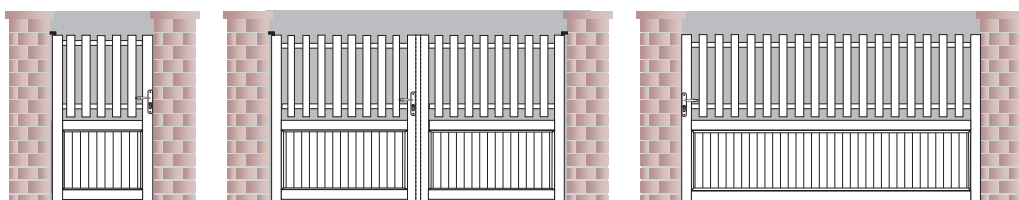

Infos poteaux PVC : Ecart maxi de 1500 mm.

Poteaux 90 x 90

Hauteur inf. ou égale à 1200 : platines acier fournies

Hauteur sup à 1200 : platines NON fournies

Couleur **BLANCHE** uniquement

modèle VEYRAC

Remplissage plein vertical
Lisses de 300mm
Rainurage : 60mm

modèle CANTAGAL

Remplissage barreaudage
vertical 120
Ecart entre barreaux de 50 à 80mm.

modèle PICATUS*

Remplissage mixte
1/2 panneau plein - lisses 120 et
1/2 panneau plein - lisses 120
Hachures moulurées
Rainurage : 60mm

modèle FONDOUCE

Remplissage mixte
barreaudage vertical 80 et
plein rainuré vertical 120
Hachures moulurées
Ecart entre barreaux de 50 à 80mm.
Rainurage : 60mm

modèle VALMAGNE*

Remplissage mixte - barreaudage
vertical 80 et plein rainuré vertical
120 - Hachures moulurées
Formes impossibles
Ecart entre barreaux de 50 et 80mm.
Rainurage : 60mm