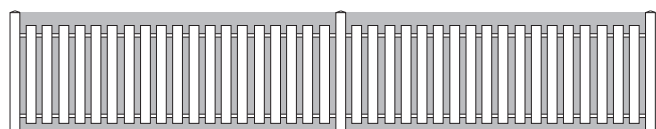

Ces modèles ne peuvent en aucun cas servir de garde-corps ou de clôture de piscine.

Ces clôtures sont livrées débitées et non assemblées.

Plein vertical

Planches PVC de 300mm assemblées.

Rainurage : 60mm.

Plein horizontal

Planches PVC de 300mm assemblées.

Rainurage 60mm.

Barreaux verticaux

Lisses PVC de 120mm verticales.

Ecart entre barreaux de 50 à 80mm.

Barreaux horizontaux

Lisses PVC de 120mm horizontales

Ecart minimum entre lisses : 30mm

Brise-vue horizontal

Planches PVC brise-vue 135mm

Platine 40 x 40 x 400

Lame plate 135x30

Mixte plein et barreaux horizontaux

Planches PVC de 300mm assemblées et barreaux horizontaux de 120mm.

Rainurage 60mm.

Infos clôtures PVC : Couleur BLANCHE

Tubes alu 50 x 30 sur lesquels sont intégrés les remplissages.

Ces clôtures sont livrées débitées et non assemblées.

Ces modèles ne peuvent en aucun cas servir de garde-corps ou de clôture de piscine.