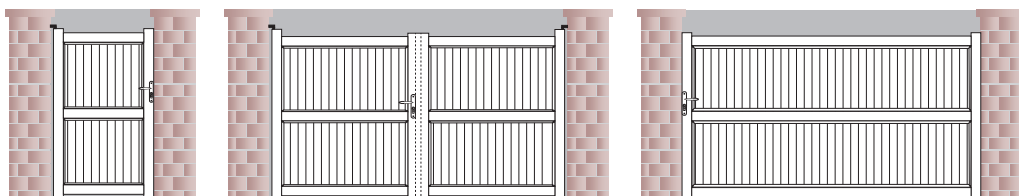

Rainurage 60mm.

Infos clôtures PVC : Couleur BLANCHE

Tubes alu 50 x 30 sur lesquels sont intégrés les remplissages.

Ces clôtures sont livrées débitées et non assemblées.

Ces modèles ne peuvent en aucun cas servir de garde-corps ou de clôture de piscine.

Infos poteaux PVC : Ecart maxi de 1500 mm.

Poteaux 90 x 90

Hauteur inf. ou égale à 1200 : platines acier fournies

Hauteur sup à 1200 : platines NON fournies

Couleur **BLANCHE** uniquement

modèle VEYRAC

Remplissage plein vertical
Lisses de 300mm
Rainurage : 60mm

modèle CANTAGAL

Remplissage barreaudage
vertical 120
Ecart entre barreaux de 50 à 80mm.

modèle PICATUS*

Remplissage mixte
1/2 panneau plein - lisses 120 et
1/2 panneau plein - lisses 120
Hachures moulurées
Rainurage : 60mm

modèle FONDOUCE

Remplissage mixte
barreaudage vertical 80 et
plein rainuré vertical 120
Hachures moulurées
Ecart entre barreaux de 50 à 80mm.
Rainurage : 60mm

modèle VALMAGNE*

Remplissage mixte - barreaudage
vertical 80 et plein rainuré vertical
120 - Hachures moulurées
Formes impossibles
Ecart entre barreaux de 50 et 80mm.
Rainurage : 60mm