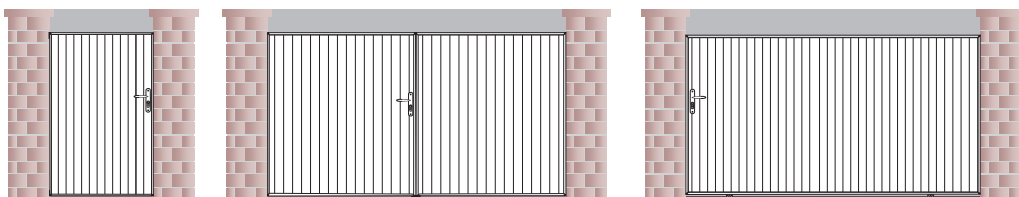

Rainurage 60mm.

Infos clôtures PVC : Couleur BLANCHE

Tubes alu 50 x 30 sur lesquels sont intégrés les remplissages.

Ces clôtures sont livrées débitées et non assemblées.

Ces modèles ne peuvent en aucun cas servir de garde-corps ou de clôture de piscine.

Infos poteaux PVC : Ecart maxi de 1500 mm.

Poteaux 90 x 90

Hauteur inf. ou égale à 1200 : platines acier fournies

Hauteur sup à 1200 : platines NON fournies

Couleur **BLANCHE** uniquement

modèle VEYRAC

Remplissage plein vertical
Lisses de 300mm
Rainurage : 60mm

modèle CANTAGAL

Remplissage barreaudage
vertical 120
Ecart entre barreaux de 50 à 80mm.

modèle PICATUS*

Remplissage mixte
1/2 panneau plein - lisses 120 et
1/2 panneau plein - lisses 120
Hachures moulurées
Rainurage : 60mm