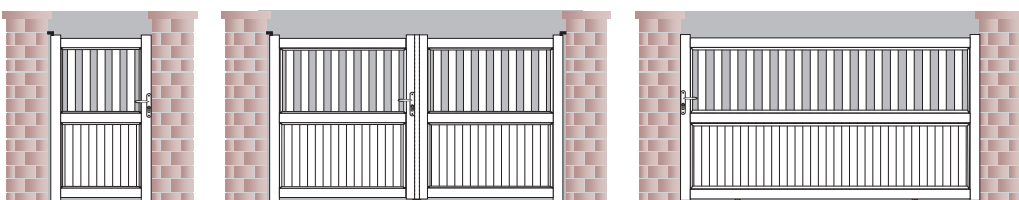

Infos poteaux PVC : Ecart maxi de 1500 mm.

Poteaux 90 x 90

Hauteur inf. ou égale à 1200 : platines acier fournies

Hauteur sup à 1200 : platines NON fournies

Couleur **BLANCHE** uniquement

modèle VEYRAC

Remplissage plein vertical
Lisses de 300mm
Rainurage : 60mm

modèle CANTAGAL

Remplissage barreaudage
vertical 120
Ecart entre barreaux de 50 à 80mm.

modèle PICATUS*

Remplissage mixte
1/2 panneau plein - lisses 120 et
1/2 panneau plein - lisses 120
Hachures moulurées
Rainurage : 60mm

modèle FONDOUCE

Remplissage mixte
barreaudage vertical 80 et
plein rainuré vertical 120
Hachures moulurées
Ecart entre barreaux de 50 à 80mm.
Rainurage : 60mm

modèle VALMAGNE*

Remplissage mixte - barreaudage
vertical 80 et plein rainuré vertical
120 - Hachures moulurées
Formes impossibles
Ecart entre barreaux de 50 et 80mm.
Rainurage : 60mm