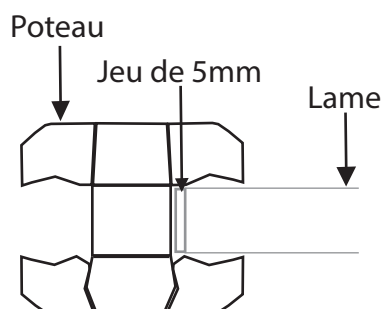

Plein horizontal

Planches PVC de 300mm assemblées.

Rainurage 60mm.

Barreaux verticaux

Lisses PVC de 120mm verticales.

Ecart entre barreaux de 50 à 80mm.

Barreaux horizontaux

Lisses PVC de 120mm horizontales

Ecart minimum entre lisses : 30mm

Brise-vue horizontal

Planches PVC brise-vue 135mm

Platine 40 x 40 x 400

Lame plate 135x30

Mixte plein et barreaux horizontaux

Planches PVC de 300mm assemblées et barreaux horizontaux de 120mm.

Rainurage 60mm.

Infos clôtures PVC : Couleur BLANCHE

Tubes alu 50 x 30 sur lesquels sont intégrés les remplissages.

Ces clôtures sont livrées débitées et non assemblées.

Ces modèles ne peuvent en aucun cas servir de garde-corps ou de clôture de piscine.

Infos poteaux PVC : Ecart maxi de 1500 mm.

Poteaux 90 x 90

Hauteur inf. ou égale à 1200 : platines acier fournies

Hauteur sup à 1200 : platines NON fournies

Couleur **BLANCHE** uniquement

modèle VEYRAC

Remplissage plein vertical
Lisses de 300mm
Rainurage : 60mm