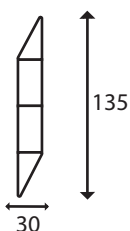

Plein horizontal

Planches PVC de 300mm assemblées.

Rainurage 60mm.

Barreaux verticaux

Lisses PVC de 120mm verticales.

Ecart entre barreaux de 50 à 80mm.

Barreaux horizontaux

Lisses PVC de 120mm horizontales

Ecart minimum entre lisses : 30mm

Brise-vue horizontal

Planches PVC brise-vue 135mm

Platine 40 x 40 x 400

Lame plate 135x30

Mixte plein et barreaux horizontaux

Planches PVC de 300mm assemblées et barreaux horizontaux de 120mm.

Rainurage 60mm.

Infos clôtures PVC : Couleur BLANCHE

Tubes alu 50 x 30 sur lesquels sont intégrés les remplissages.

Ces clôtures sont livrées débitées et non assemblées.

Ces modèles ne peuvent en aucun cas servir de garde-corps ou de clôture de piscine.

Infos poteaux PVC : Ecart maxi de 1500 mm.

Poteaux 90 x 90

Hauteur inf. ou égale à 1200 : platines acier fournies

Hauteur sup à 1200 : platines NON fournies

Couleur **BLANCHE** uniquement

modèle VEYRAC

Remplissage plein vertical
Lisses de 300mm
Rainurage : 60mm