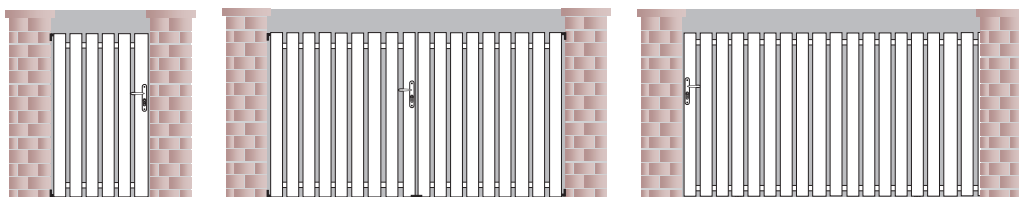

Rainurage 60mm.

Infos clôtures PVC : Couleur BLANCHE

Tubes alu 50 x 30 sur lesquels sont intégrés les remplissages.

Ces clôtures sont livrées débitées et non assemblées.

Ces modèles ne peuvent en aucun cas servir de garde-corps ou de clôture de piscine.

Infos poteaux PVC : Ecart maxi de 1500 mm.

Poteaux 90 x 90

Hauteur inf. ou égale à 1200 : platines acier fournies

Hauteur sup à 1200 : platines NON fournies

Couleur **BLANCHE** uniquement

modèle VEYRAC

Remplissage plein vertical
Lisses de 300mm
Rainurage : 60mm

modèle CANTAGAL

Remplissage barreaudage
vertical 120
Ecart entre barreaux de 50 à 80mm.

modèle PICATUS*

Remplissage mixte
1/2 panneau plein - lisses 120 et
1/2 panneau plein - lisses 120
Hachures moulurées
Rainurage : 60mm

modèle FONDOUCE

Remplissage mixte
barreaudage vertical 80 et
plein rainuré vertical 120
Hachures moulurées
Ecart entre barreaux de 50 à 80mm.
Rainurage : 60mm

modèle VALMAGNE*

Remplissage mixte - barreaudage
vertical 80 et plein rainuré vertical
120 - Hachures moulurées
Formes impossibles
Ecart entre barreaux de 50 et 80mm.
Rainurage : 60mm